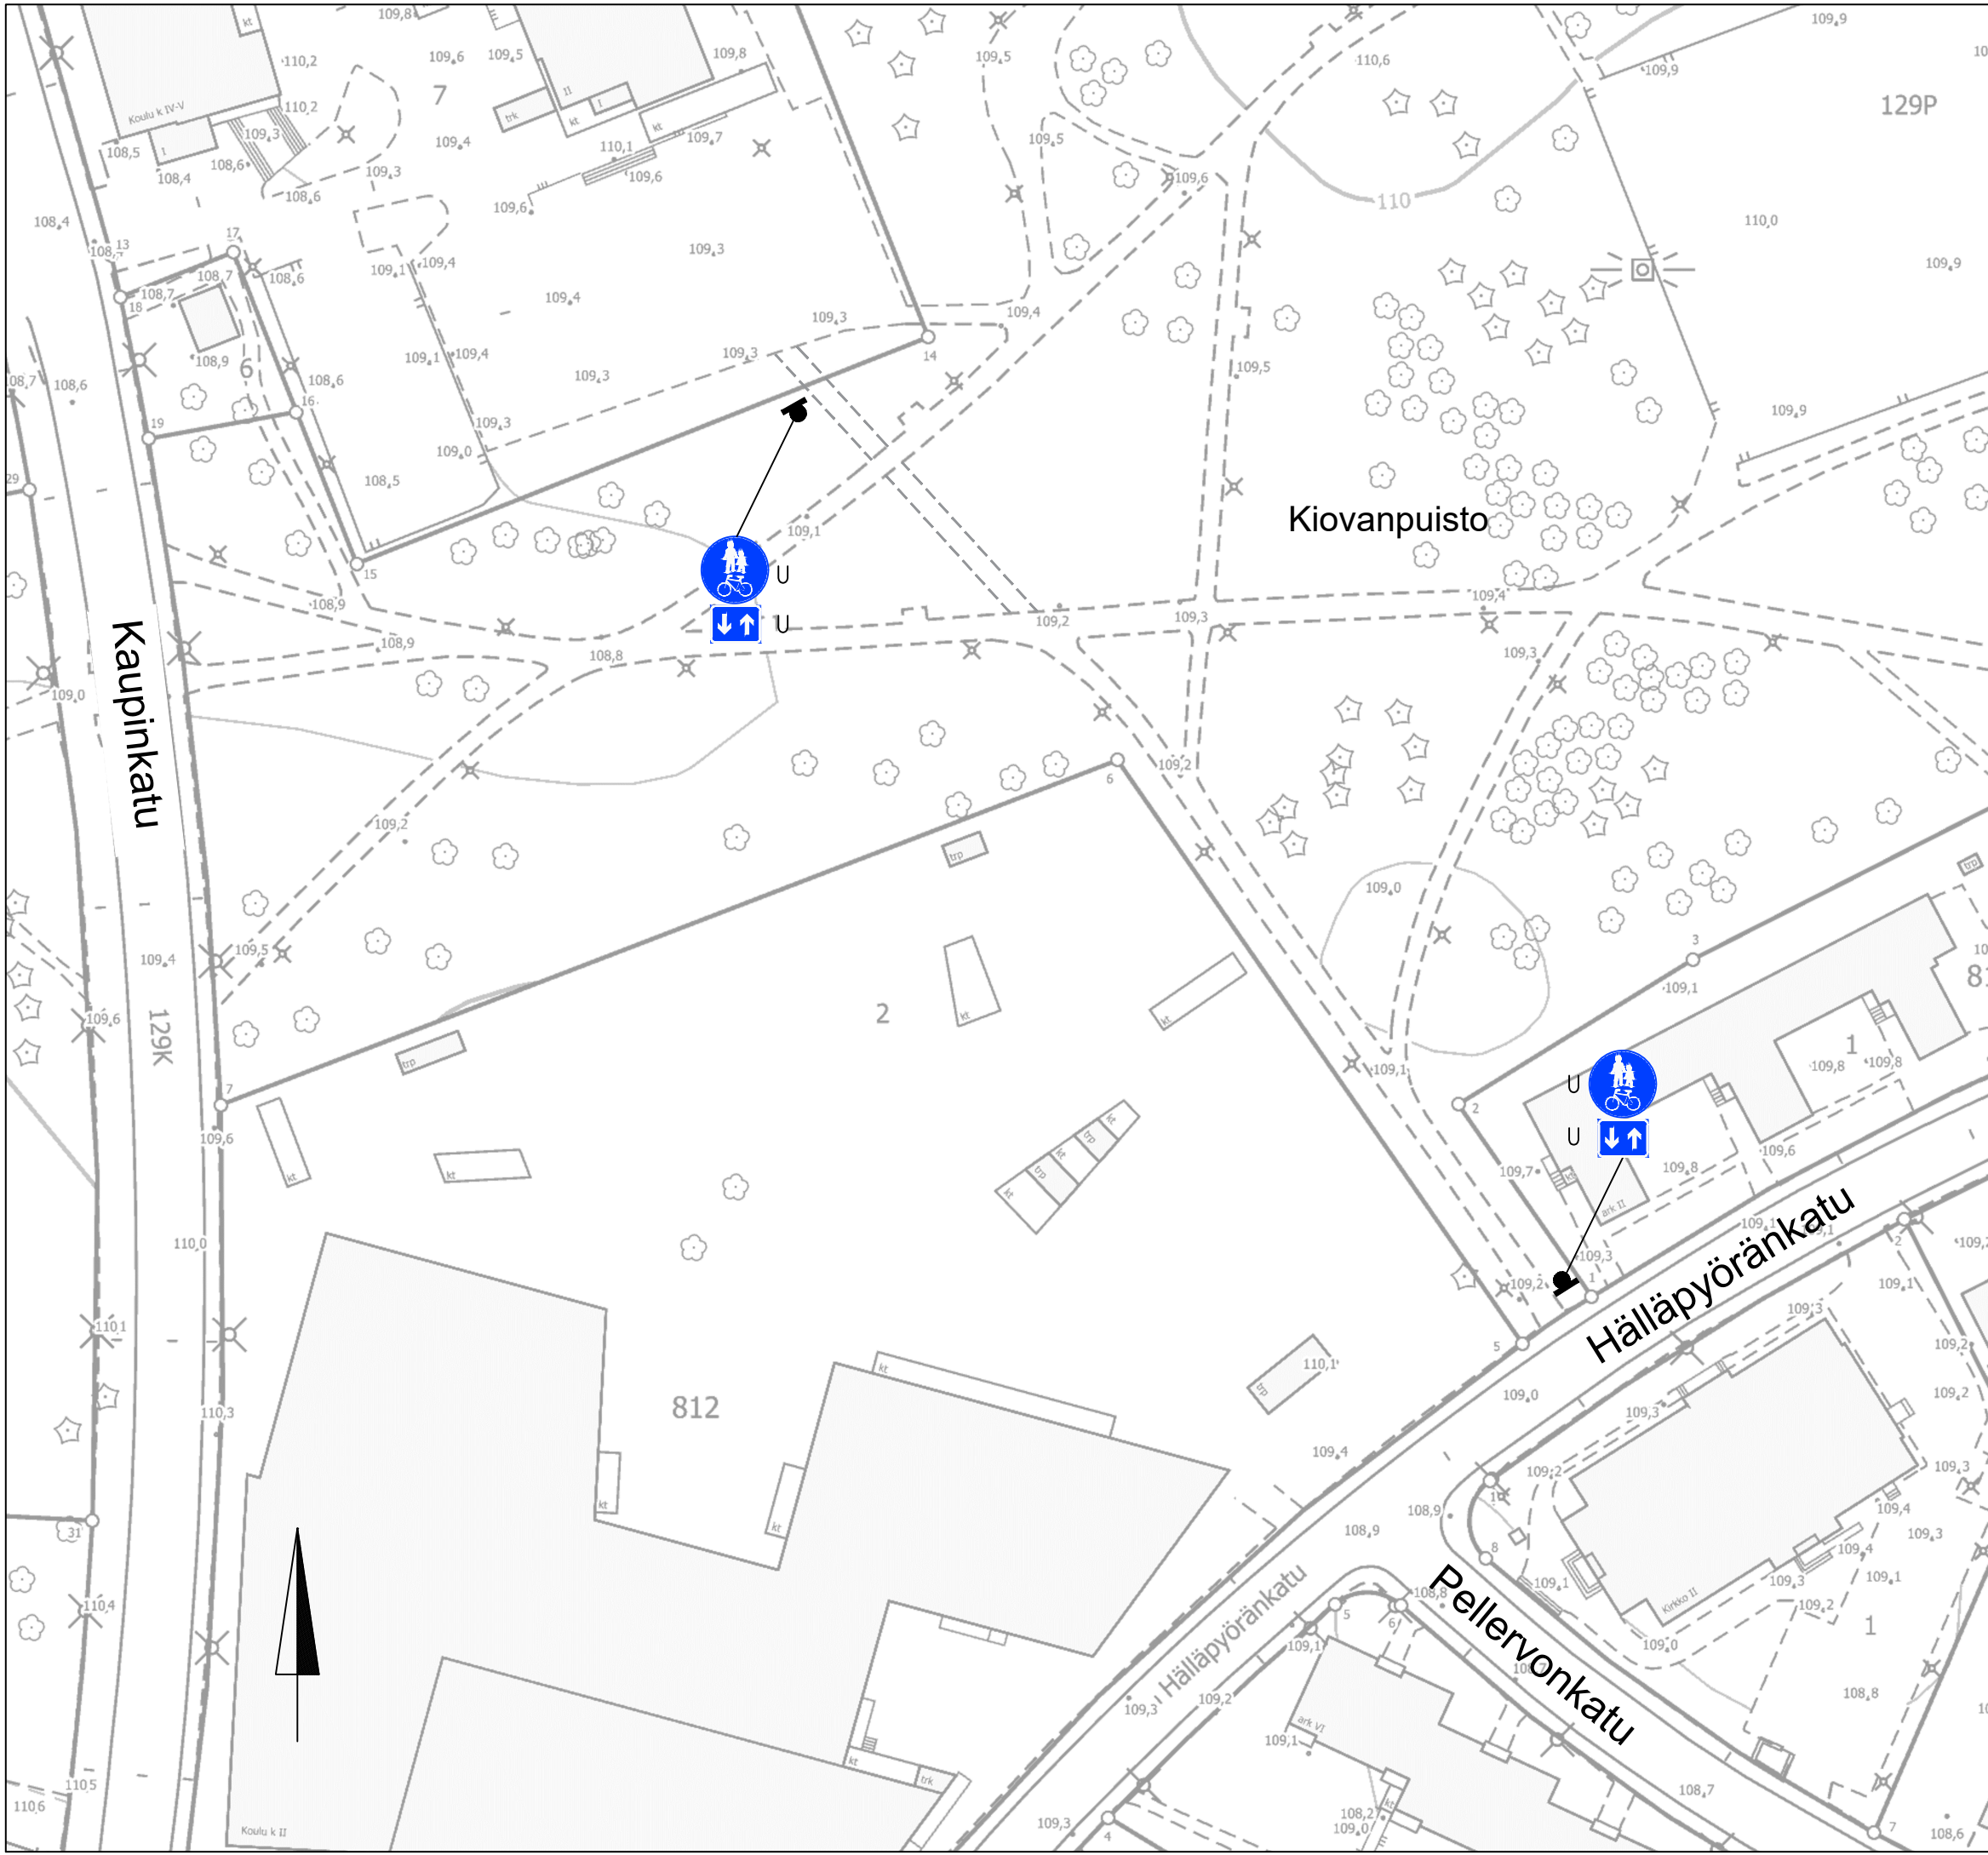

**LIIKENTEENOHJAUS, MERKINTÖJEN SELITYS:**

- U UUSI LIKENNEMERKKI  
SIOITETAAN OSOITETTUUN PAKKAAN
- N NYKYINEN LIKENNEMERKKI  
SÄILYY ENNALLAAN
- NS NYKYINEN LIKENNEMERKKI  
SIIRRETÄÄN OSOITETTUUN PAKKAAN
- NP NYKYINEN LIKENNEMERKKI  
POISTETAAN

KIOVANPUISTO JKPP  
Kaleva  
Liikennemerkkisuunnitelma  
Piiir.no: 1/22107  
4.1.2023 / LPu  
Liite suunnittelupäällikön päätökseen